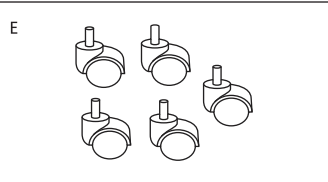

FD FUN DESK

ERGONOMIC STUDY CHAIR

ДЕТСКОЕ ЭРГОНОМИЧЕСКОЕ КРЕСЛО

Assembly Instructions | Инструкция по сборке

Model: Bravo

EAC

1 D, E

2 C, H, G